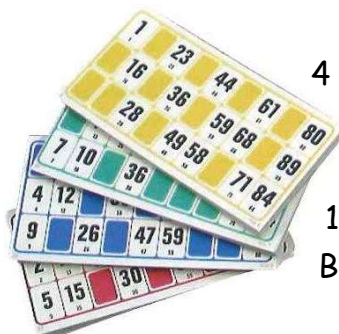

TABLETTE

TABLE MULTIFONCTION

TROTINETTE JUNIOR

COFFRET VIN

PANNIER DE BASKET

MULTI STYLER BABYLISS

CARTE CADEAU CARBURANT

4 € = 1 carton

12 € = 3 cartons + 1 gratuit

20€ = 6 cartons + 2 gratuit

1 partie enfant gratuite

BINGO 2€ OU 10€ LES 7

Boissons

Restauration

(sandwich, crêpes...)

vendues sur place